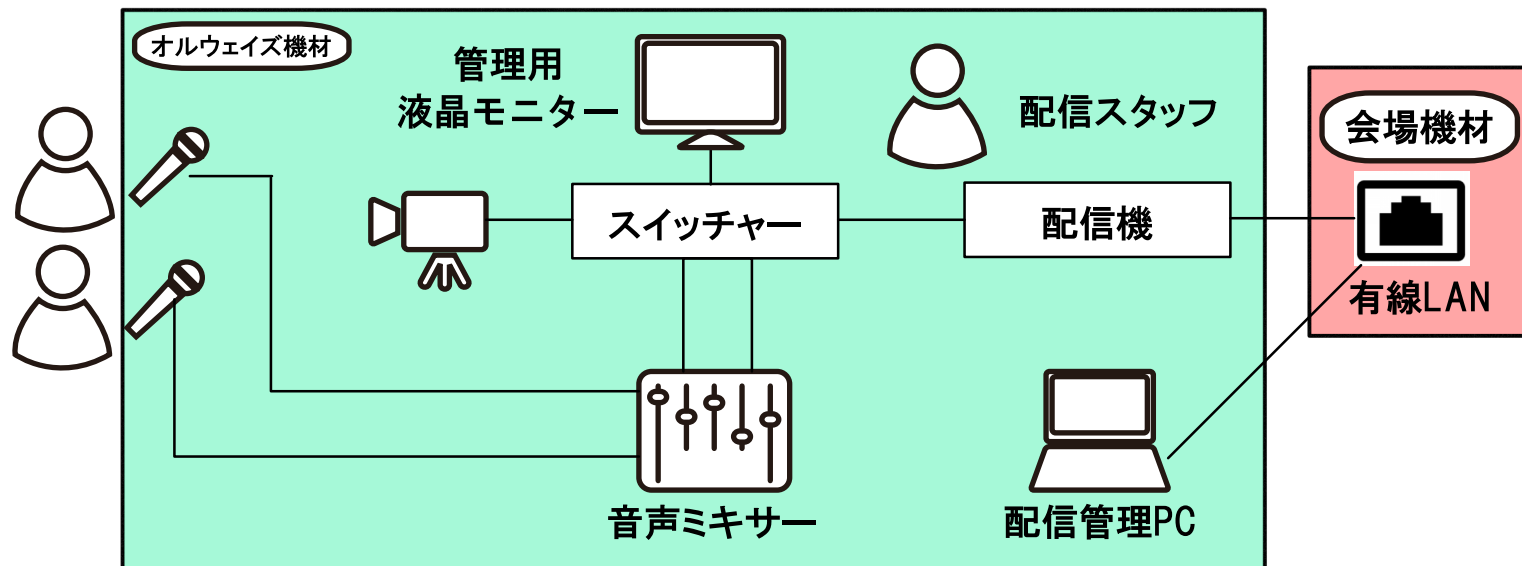

パックに含まれるもの

(内容と在庫により変更の可能性有り)

- ・カメラ+三脚×1
- ・配信機×1
- ・スイッチャー×1
- ・配信管理用PC×1
- ・管理用液晶モニター×1
- ・有線マイク×2
- ・音声ミキサー×1
- ・配信技術スタッフ×1
- ・運搬費

通常75,000円 → 特別価格**59,800円**

※お客様にご用意いただくもの
・インターネット回線
・配信用アカウント(ストリームキー)